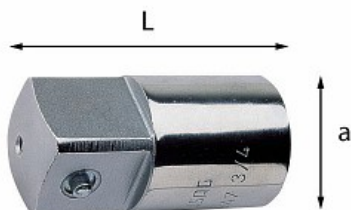

RACCORDO AUMENTATORE

247 1/2

ISO 3316

- Acciaio speciale altamente legato al Cromo Vanadio
- Esecuzione cromata

Dettagli famiglia

Codice	<input type="checkbox"/> Attacco quadro femmina "	<input checked="" type="checkbox"/> Attacco quadro maschio "	L mm	a mm	Q.tà x conf.	Prezzo listino
U02470001	1/2	3/4	47	25	5	€ 12.50